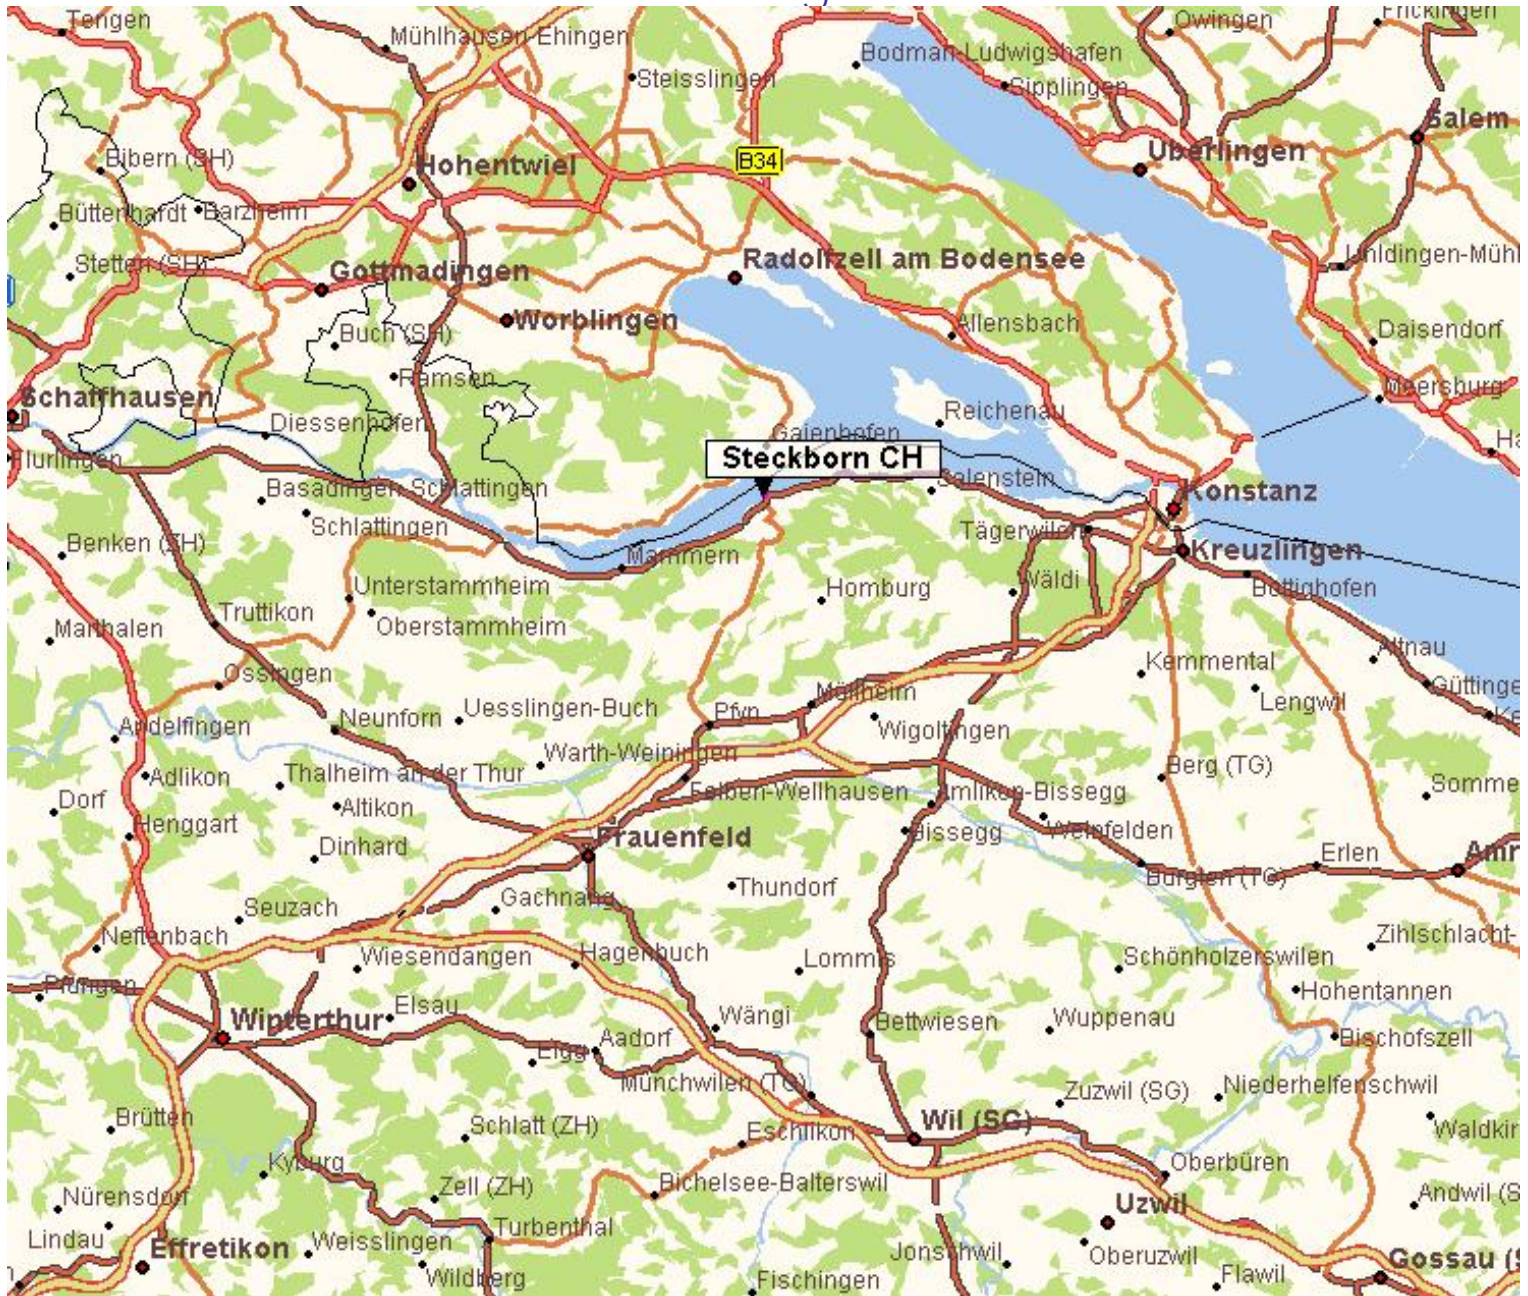

Wegbeschreibung zur Praxis Lebensberatung Lichtkreis

Detailbeschreibung und Detailkarte
siehe Folgeseiten